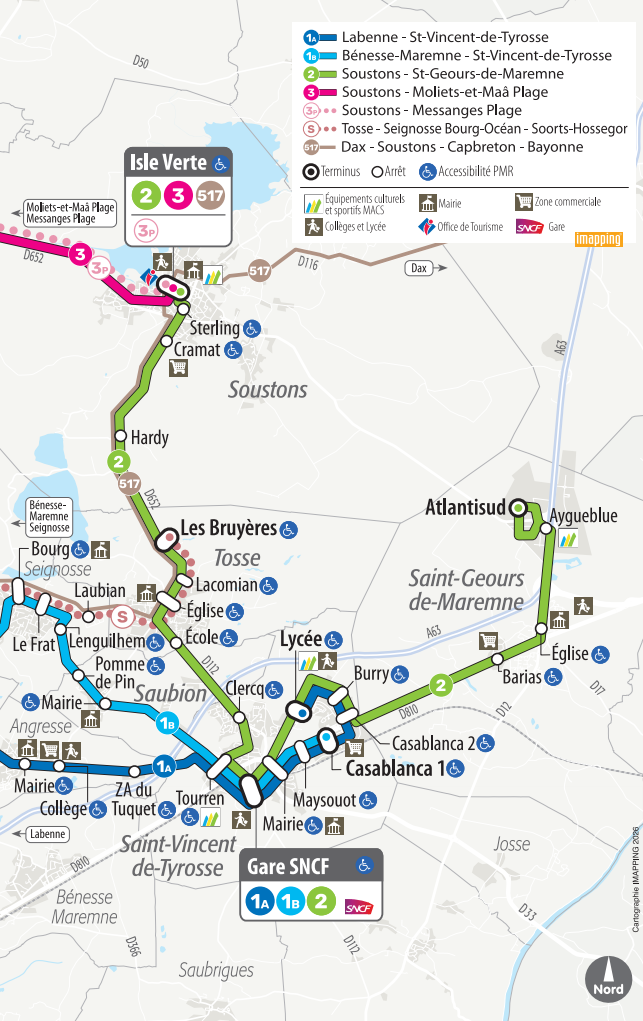

DÉPARTS DE SAINT-VINCENT-DE-TYROSSE - GARE SNCF À DESTINATION DE :

BAYONNE (TER)	8:28	11:03	12:31 L-V	14:02	19:04	20:03 L-V	
LABENNE CAPBRETON HOSSEGOR (bus Yégo ligne 1A)	9:10	10:15	12:35	13:51	16:10	18:30	19:40

Horaires valables du
4 juillet au 30 août 2026 inclus

LIGNE 2

- Saint-Geours-de-Maremne
- Saint-Vincent-de-Tyrosse/Tosse
- Soustons

yégo

BUS GRATUIT

LIGNE 2 Saint-Geours-de-Maremne > Soustons

ARRIVÉES À SAINT-VINCENT-DE-TYROSSE - GARE SNCF EN PROVENANCE DE :

DÉPARTS DE SAINT-VINCENT-DE-TYROSSE - GARE SNCF À DESTINATION DE :

BAYONNE (TER)	10:02 S	11:53 S	14:01	15:03	17:29 L-V	18:28 L-V	19:28 S
LABENNE CAPBRETON HOSSEGOR (bus Yégo ligne 1A)		11:25	13:50	14:55	17:20	18:30	19:40

DÉPARTS DE SOUSTONS - ISLE VERTE À DESTINATION DE :

MESSANGES Plage (bus Yégo ligne 3P)	9:45	13:35	15:20	19:40
MOLIETS Plage (bus Yégo ligne 3)	9:50	11:40	14:25	18:45

Horaires donnés sous réserve des conditions de circulation. Pour les correspondances avec les trains, veuillez vous informer auprès de la SNCF pour les jours de circulation. Retrouvez les jours de circulation et les horaires de la ligne (517) sur transport.nouvelle-aquitaine.fr. Arrêts accessibles sur la ligne. Les bus Yégo sont accessibles aux personnes à mobilité réduite et en fauteuil roulant (dans la limite d'une place disponible par véhicule).