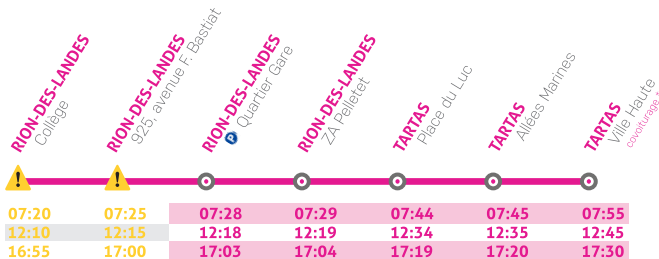

# Escape te!

SE DÉPLACER AVEC LE PAYS TARUSATE

LIGNE TARTAS <|>  
RION-DES-LANDES  
du lundi au vendredi

*travaux*

à RION-DES-LANDES  
du 18 SEPT. au 19 DÉC. 2023

imprimé par nos soins, ne pas jeter sur la voie publique

*l'aller-retour*  
soit 0,50 € le trajet

## direction TARTAS

**⚠ travaux**

à RION-DES-LANDES  
du 18 SEPT. au 19 DÉC. 2023  
horaires de départ avancés

**covoiturage \*** Possibilité à cet arrêt d'emprunter la ligne XL'R 1 (Dax <|> Mont-de-Marsan)  
↳ se référer à la fiche horaire de la ligne.