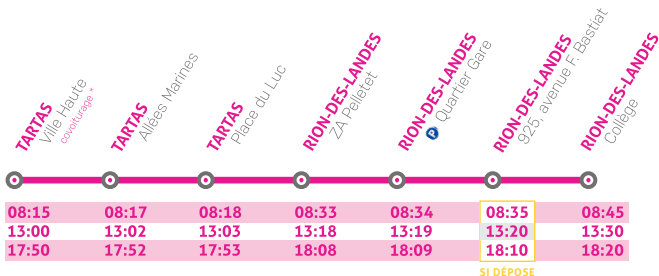

TARTAS direction

RION-DES-LANDES

Quelques consignes à respecter à bord

véhicule accessible aux personnes à mobilité réduite, dans la limite d'un emplacement fauteuil.

sauf chiens guides d'aveugles et animaux domestiques de petite taille transportés dans une petite cage fermée

animaux interdits

interdit de manger, boire, fumer ou encore vapoter